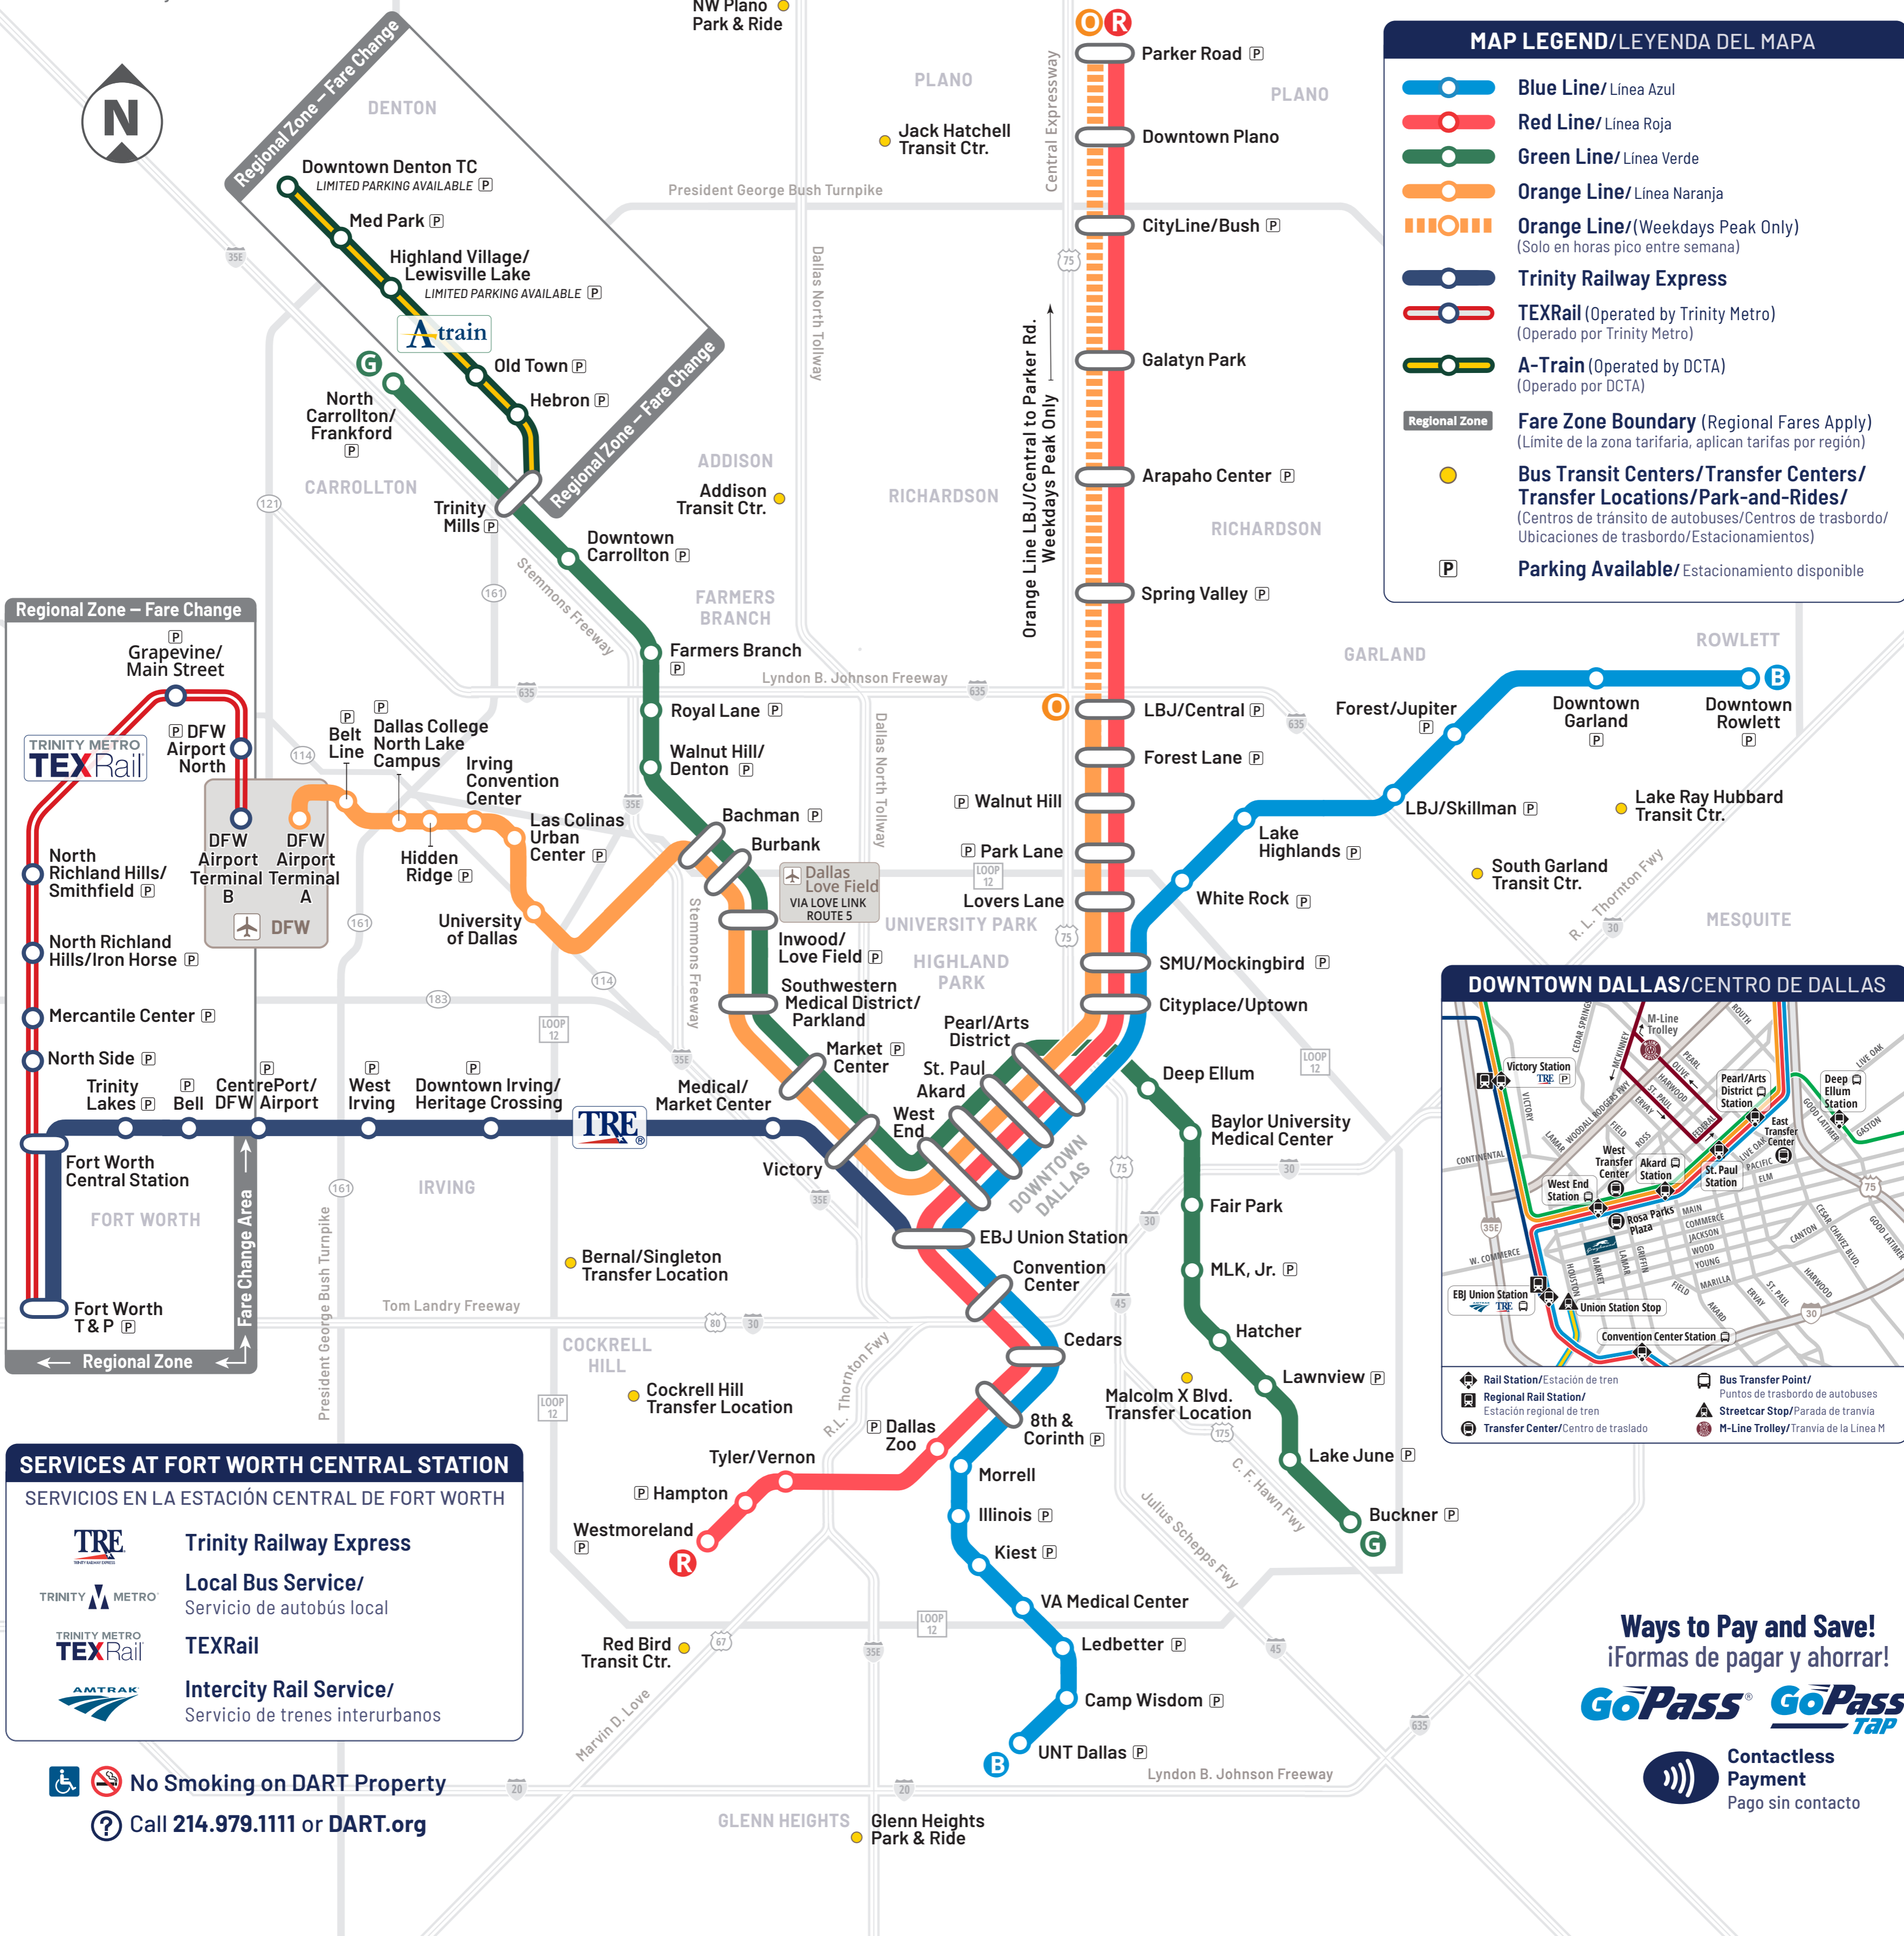

Rail System Map / Mapa del sistema ferroviario

Effective February 19, 2024

MAP LEGEND / LEYENDA DEL MAPA

- Blue Line / Línea Azul
- Red Line / Línea Roja
- Green Line / Línea Verde
- Orange Line / Línea Naranja
- Orange Line / (Weekdays Peak Only) (Solo en horas pico entre semana)
- Trinity Railway Express
- TEXRail (Operated by Trinity Metro) (Operado por Trinity Metro)
- A-Train (Operated by DCTA) (Operado por DCTA)
- Fare Zone Boundary (Regional Fares Apply) (Limite de la zona tarifaria, aplican tarifas por región)
- Bus Transit Centers / Transfer Centers / Transfer Locations / Park-and-Rides / (Centros de tránsito de autobuses / Centros de trasbordo / Ubicaciones de trasbordo / Estacionamientos)
- Parking Available / Estacionamiento disponible

Regional Zone - Fare Change

Map section showing the Fort Worth area and its connection to the DFW Airport and regional rail services.

DOWNTOWN DALLAS / CENTRO DE DALLAS

Detailed inset map of downtown Dallas showing station locations and transfer points.

- Rail Station / Estación de tren
- Regional Rail Station / Estación regional de tren
- Transfer Center / Centro de traslado
- Bus Transfer Point / Puntos de trasbordo de autobuses
- Streetcar Stop / Parada de tranvía
- M-Line Trolley / Tranvía de la Línea M

SERVICES AT FORT WORTH CENTRAL STATION

SERVICIOS EN LA ESTACIÓN CENTRAL DE FORT WORTH

- Trinity Railway Express
- Local Bus Service / Servicio de autobús local
- TEXRail
- Intercity Rail Service / Servicio de trenes interurbanos