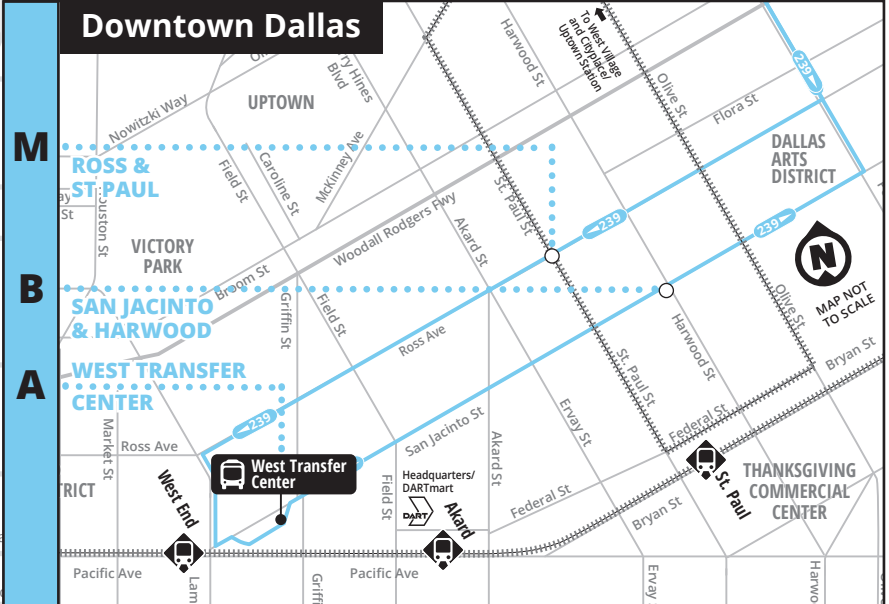

LEGEND

239

- Route 239
- Rail Line
- GoLink Zone
- Rail Station
- Regional Rail Station
- Bus Transfer Facility
- Bus Transfer Point
- GoLink Connection
- Parking
- Hospital
- College or University

- Rail Station
Estación de tren
- Regional Rail Station
Estación de trenes regionales
- Streetcar Stop
Parada de tranvía
- Transit Center or Transfer Center
Centro de tránsito o centro de traslado
- Bus Connection
Conexión de autobús
- GoLink Connection
Conexión GoLink
- Parking Available
Estacionamiento disponible
- Hospital
Hospital
- University or College
Universidad o centro de estudios superiores
- Point of Interest
Sitio de interés
- Airport
Aeropuerto

See Downtown Dallas Map

This schedule shows select bus stops. For all stops visit **DART.org**
 Este horario muestra las paradas de autobús seleccionadas. Para conocer todas las paradas, visite **DART.org**