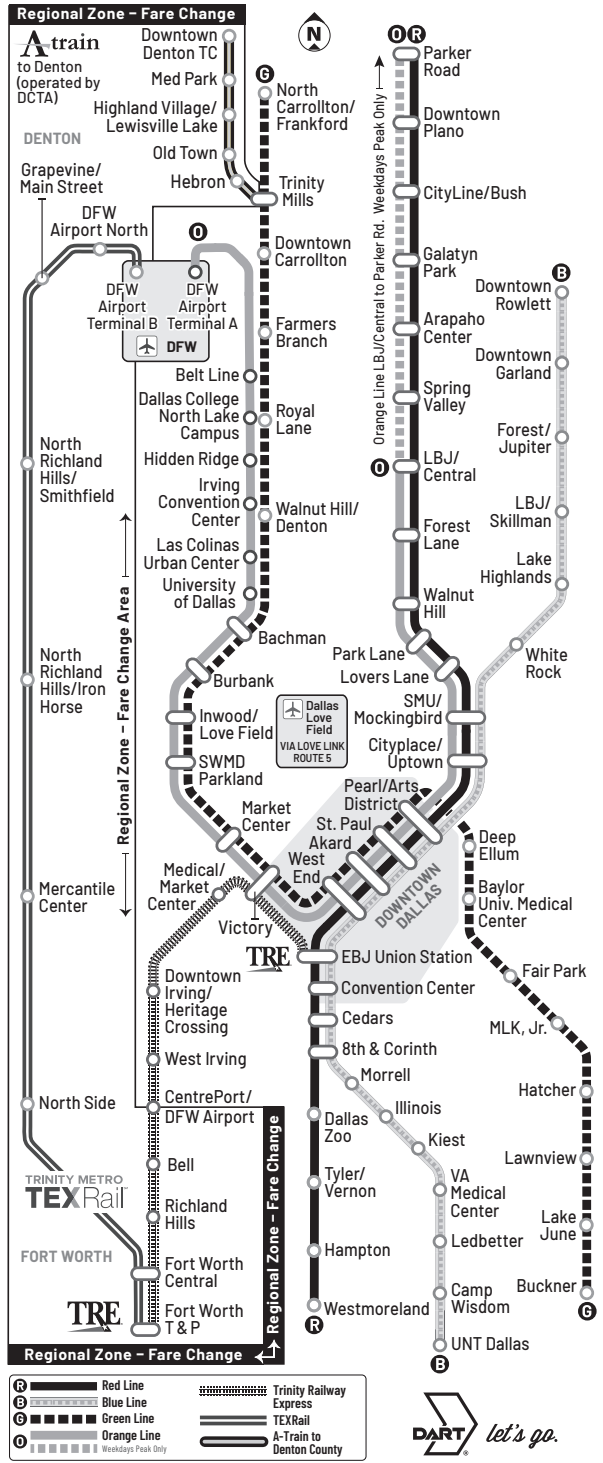

Map reference
Referencia en mapa

Key stops • Paradas claves

Connecting services and amenities
Conexión de servicios y comodidades

Service frequency • Frecuencia del servicio

Departure times
Horarios de salida

Ways to Pay and Save! • Formas de pagar y ahorrar!

GoPass **GoPass Tap** **Contactless Payment**
Pago sin contacto

Rail System Map • Mapa del sistema ferroviario

EFFECTIVE • EFECTIVO
JANUARY 23, 2023
23 DE ENERO DE 2023