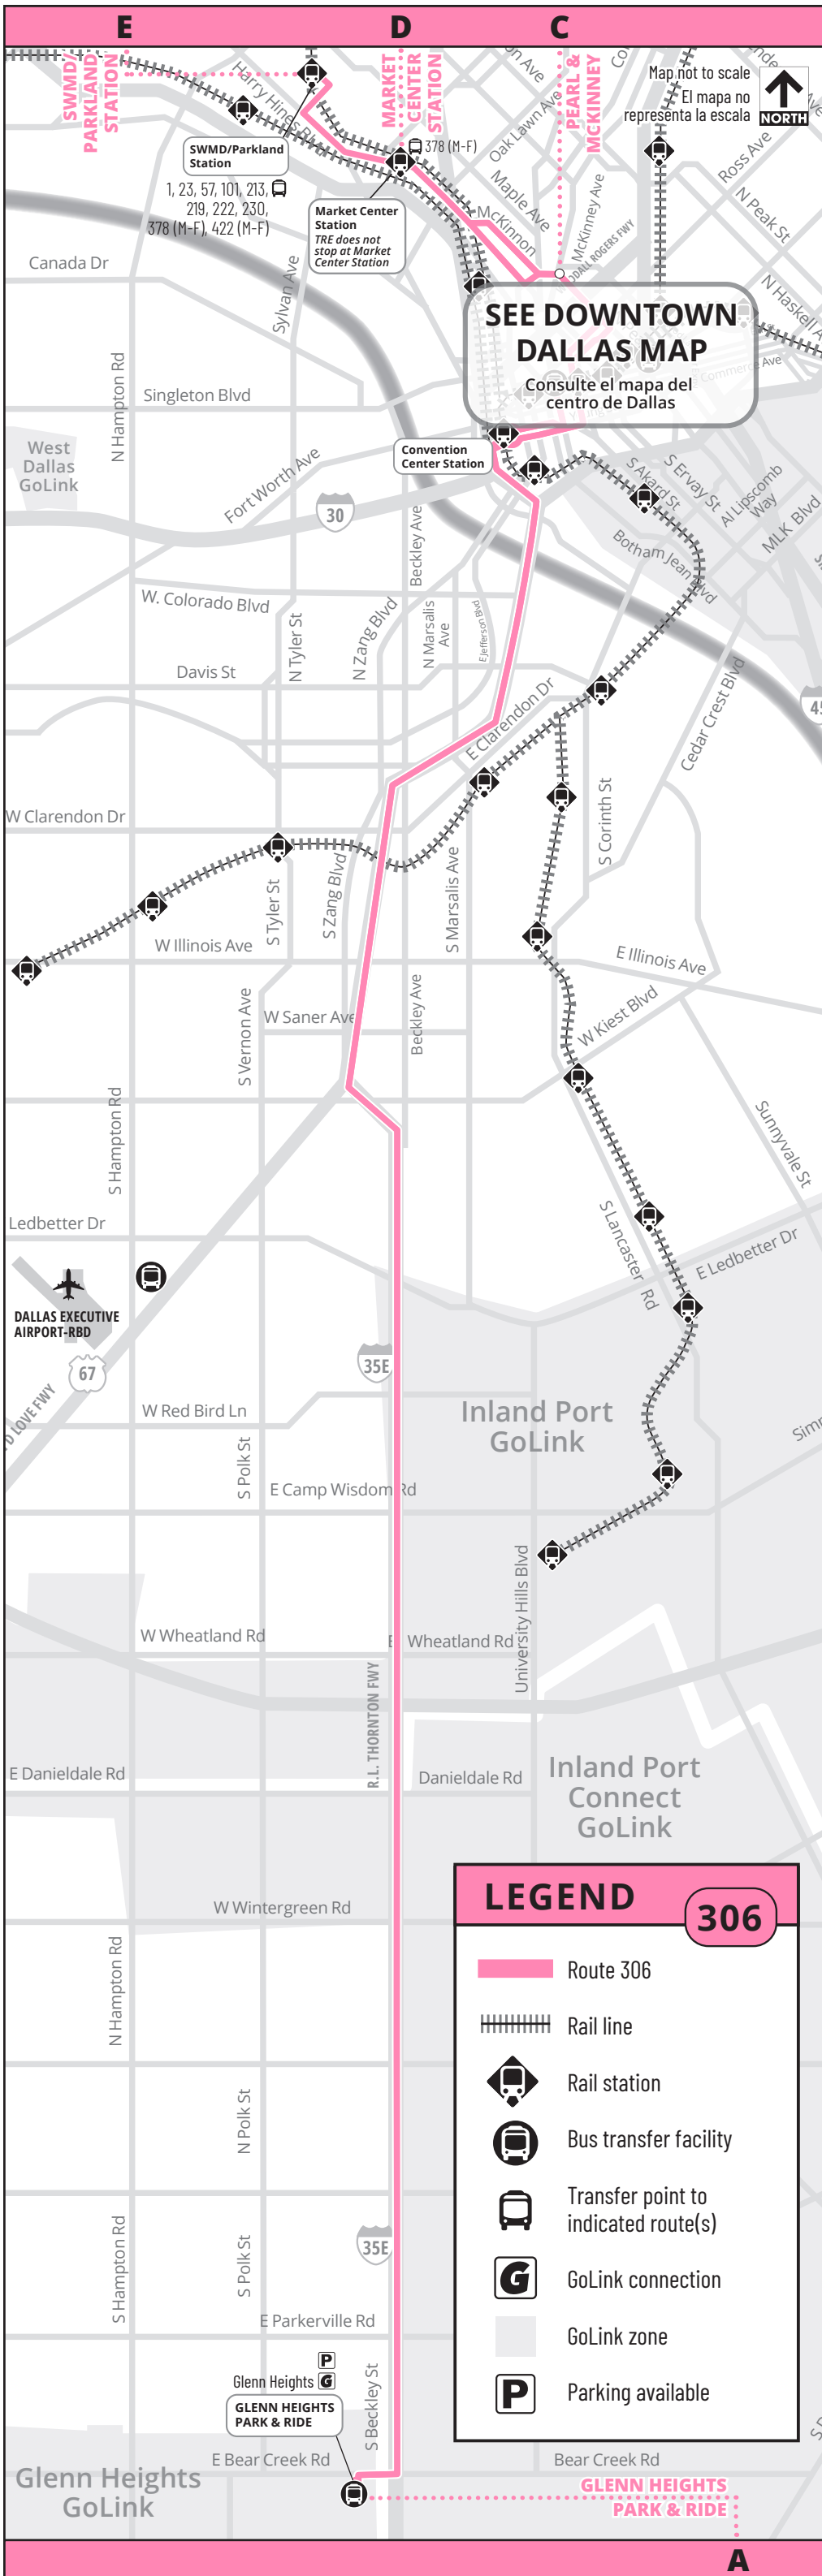

Map reference
Referencia en mapa

Key stops • Paradas claves

Connecting services and amenities
Conexión de servicios y comodidades

Service frequency • Frecuencia del servicio

Departure times
Horarios de salida

Ways to Pay and Save! • Formas de pagar y ahorrar!

GoPass **GoPass Tap** **Contactless Payment**
Pago sin contacto

Rail System Map • Mapa del sistema ferroviario

EFFECTIVE • EFECTIVO
JANUARY 23, 2023
23 DE ENERO DE 2023

306 Express

Monday - Friday
Lunes a viernes

Glenn Heights Park & Ride
G P

Akard Station
Downtown Dallas

Market Center Station

SWMD/Parkland Station
H

214-979-1111 • DART.org

Downtown Dallas