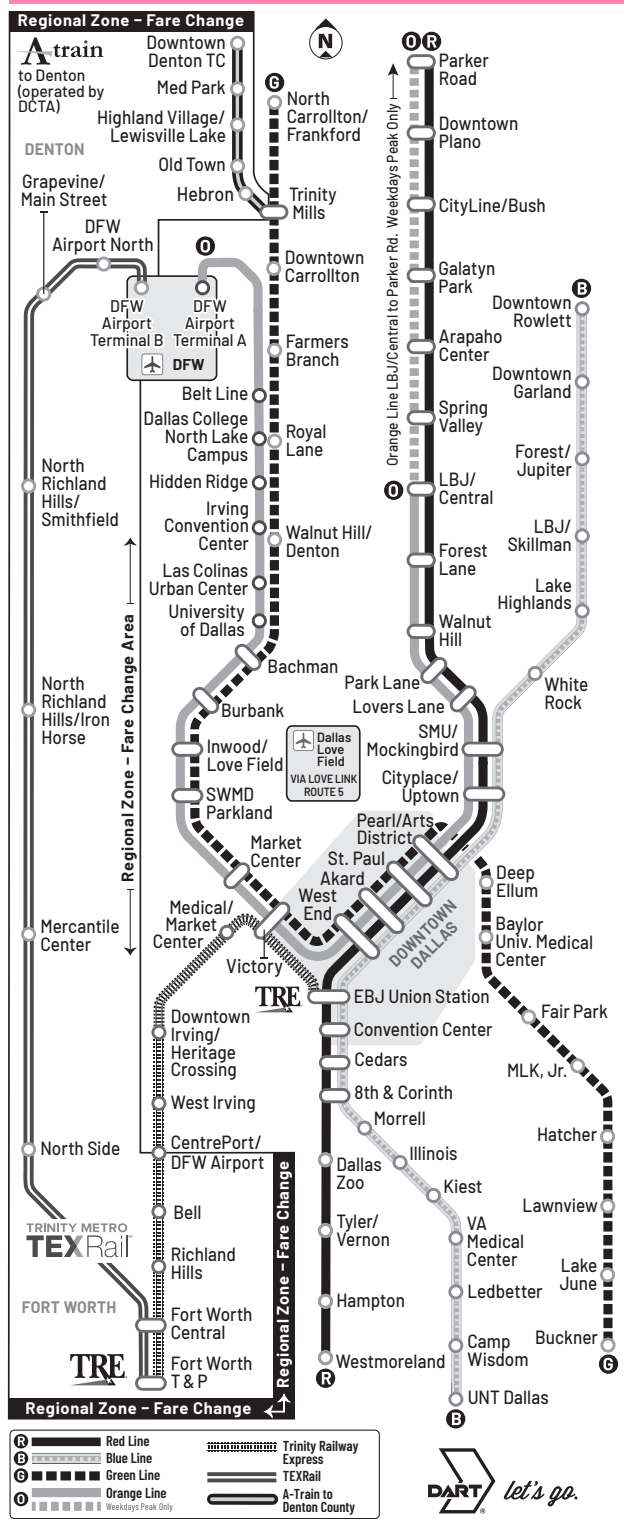

Map reference
Referencia en mapa

Key stops • Paradas claves

Connecting services and amenities
Conexión de servicios y comodidades

Service frequency • Frecuencia del servicio

Departure times
Horarios de salida

Ways to Pay and Save! • Formas de pagar y ahorrar!

GoPass **GoPass Tap** **Contactless Payment**
Pago sin contacto

Rail System Map • Mapa del sistema ferroviario

EFFECTIVE • EFECTIVO
JANUARY 23, 2023
23 DE ENERO DE 2023

Map not to scale
El mapa no representa la escala

378 - Weekday/entre semana

Inbound to Downtown Dallas/SWMD/Parkland Station

	A	B	C	D	E
HOURS OF SERVICE	RED BIRD TRANSIT CENTER P	AKARD STATION	PEARL & MCKINNEY	HARRY HINES & VAGAS	SWMD/PARKLAND STATION H
A.M. SERVICE	5:30 a 6:00 6:20 6:40 7:00 7:20 7:40 8:00 8:20 8:40	5:48 a 6:18 6:38 7:01 7:26 7:46 8:06 8:26 8:46 9:01	5:55 a 6:25 6:45 7:08 7:33 7:53 8:13 8:33 8:52 9:07	5:59 a 6:29 6:50 7:13 7:38 7:58 8:18 8:38 8:57 9:12	6:02 a 6:32 6:54 7:17 7:42 8:02 8:22 8:42 9:01 9:16
NO SERVICE • SIN SERVICIO					
P.M. SERVICE	4:00 p 4:30 5:00 5:30 6:00 6:30	4:21 p 4:51 5:21 5:51 6:21 6:51	4:27 p 4:57 5:27 5:57 6:27 6:57	4:32 p 5:02 5:32 6:02 6:32 7:02	4:36 p 5:06 5:36 6:06 6:36 7:06