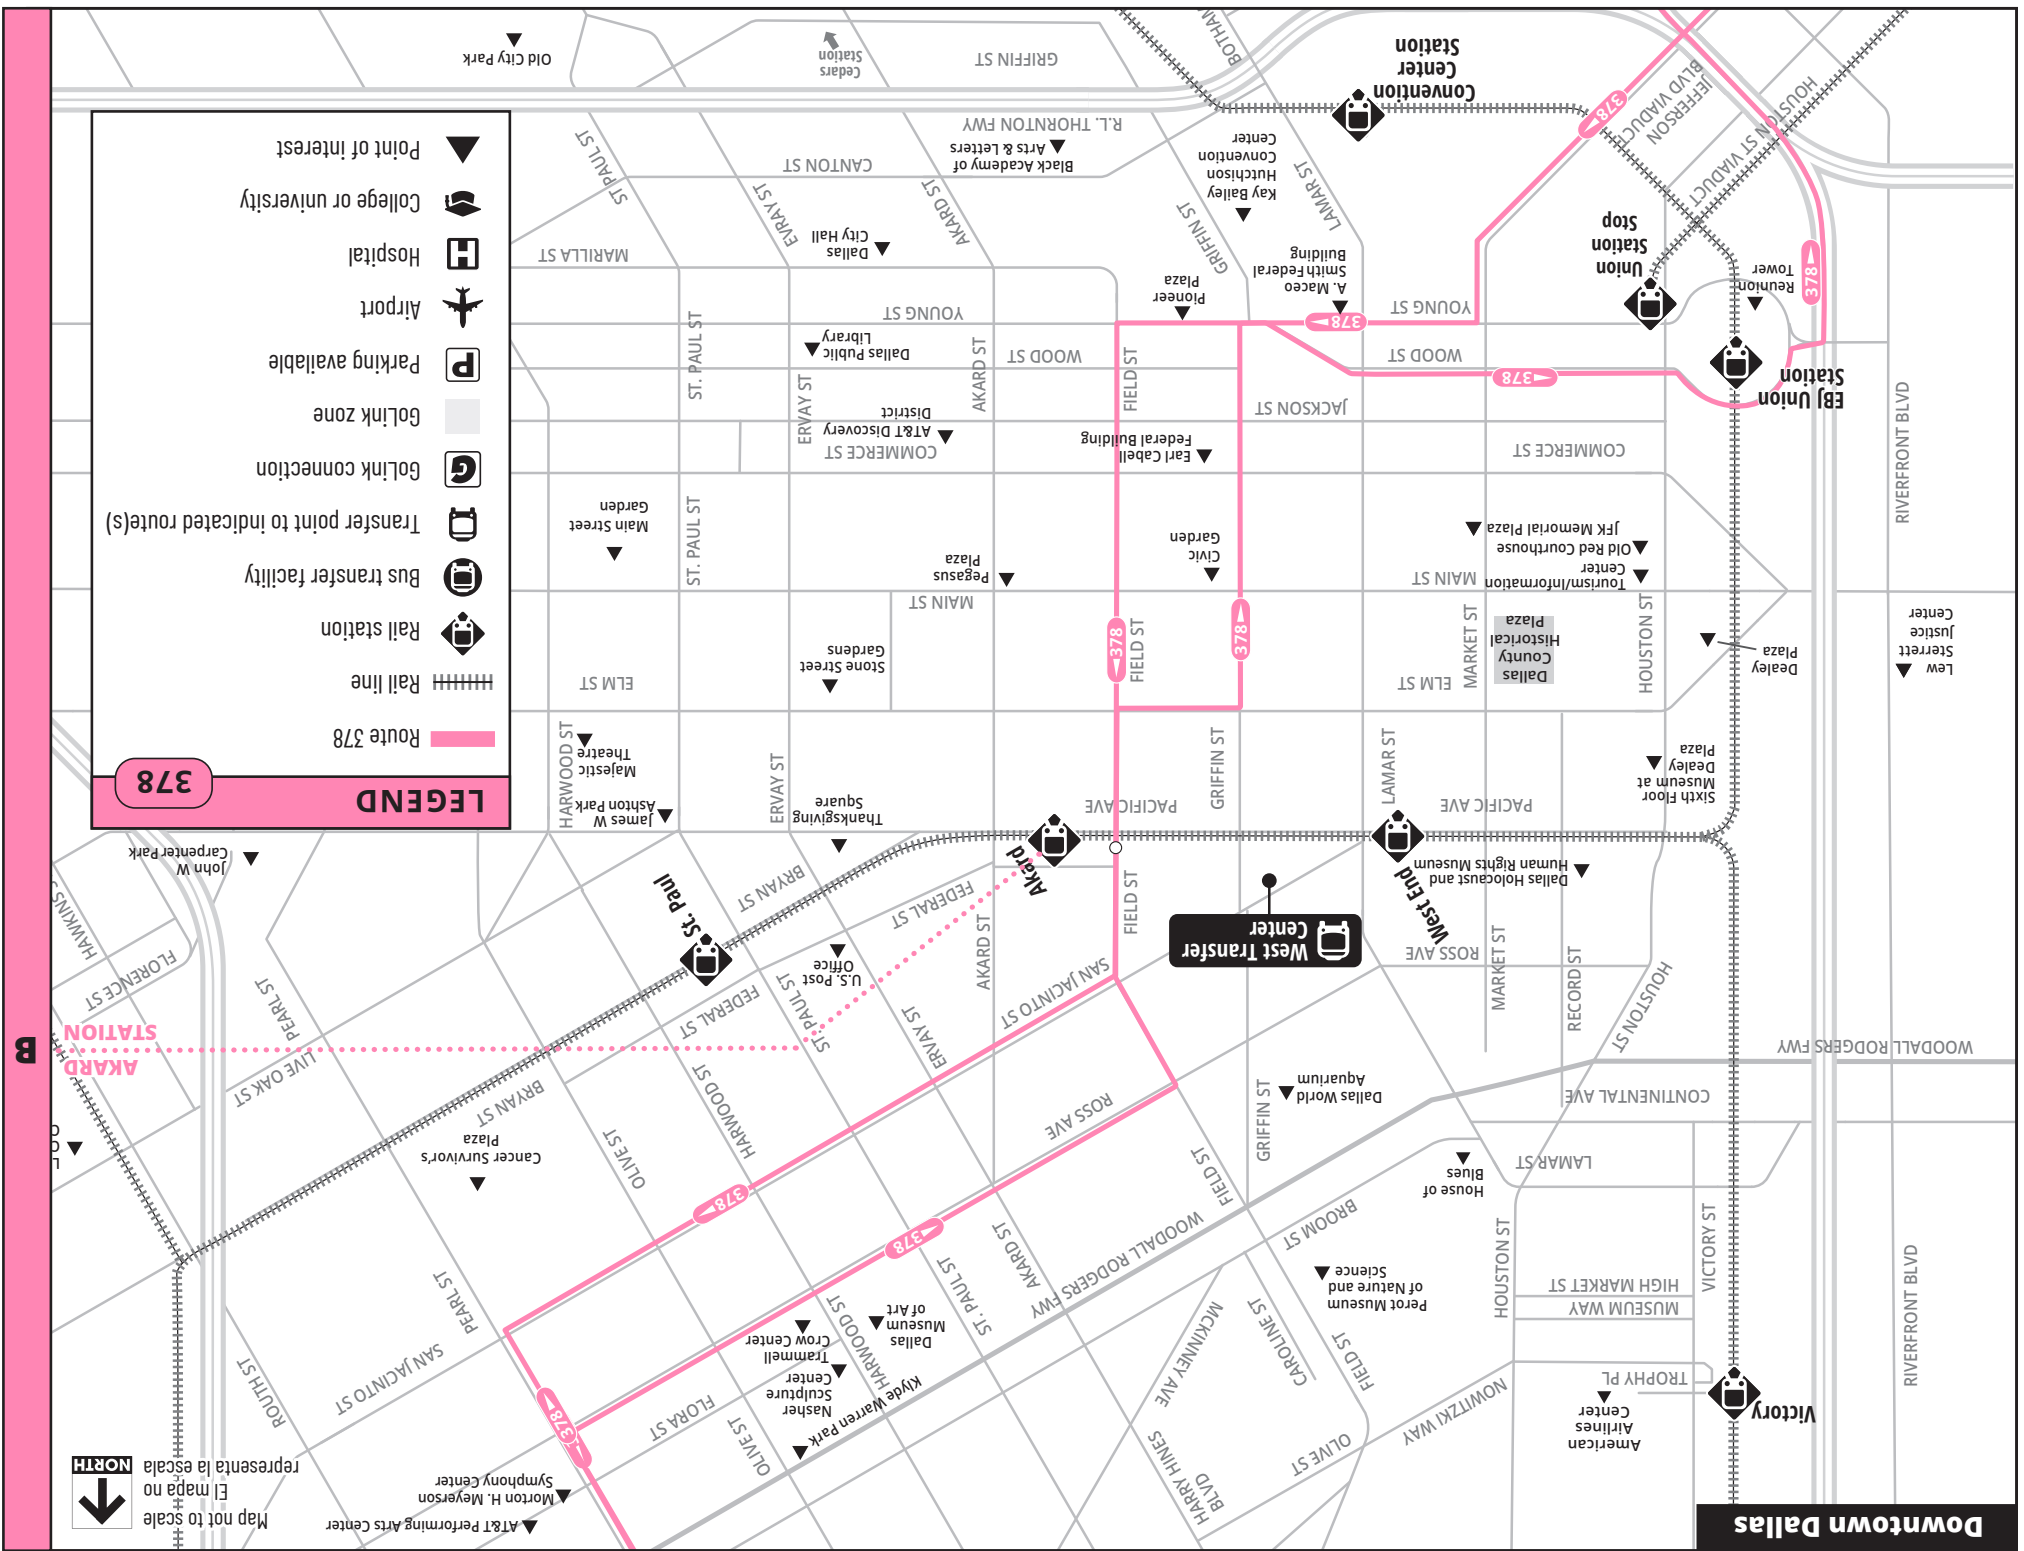

Map reference
Referencia en mapa

Key stops • Paradas claves

Connecting services and amenities
Conexión de servicios y comodidades

Service frequency • Frecuencia del servicio

Departure times
Horarios de salida

378
Express

Monday - Friday
Lunes a viernes

SWMD/Parkland Station
Icons: Train, Bus, H

Akard Station
Downtown Dallas
Icons: Train, Bus

Red Bird Transit Center
Icons: Train, P

214-979-1111 • DART.org

LEGEND

- Point of interest
- College or university
- Hospital
- Airport
- Parking available
- GoLink zone
- GoLink connection
- Transfer point to indicated route(s)
- Bus transfer facility
- Rail station
- Rail line
- Route 378

Map not to scale
El mapa no representa la escala

378 - Weekday/entre semana

Inbound to Downtown Dallas/SWMD/Parkland Station

	A	B	C	D	E
HOURS OF SERVICE	RED BIRD TRANSIT CENTER P	AKARD STATION	PEARL & MCKINNEY	HARRY HINES & VAGAS	SWMD/PARKLAND STATION H
A.M. SERVICE	5:30 a 6:00 6:20 6:40 7:00 7:20 7:40 8:00 8:20 8:40	5:48 a 6:18 6:38 7:01 7:26 7:46 8:06 8:26 8:46 9:01	5:55 a 6:25 6:45 7:08 7:33 7:53 8:13 8:33 8:52 9:07	5:59 a 6:29 6:50 7:13 7:38 7:58 8:18 8:38 8:57 9:12	6:02 a 6:32 6:54 7:17 7:42 8:02 8:22 8:42 9:01 9:16
NO SERVICE • SIN SERVICIO					
P.M. SERVICE	4:00 p 4:30 5:00 5:30 6:00 6:30	4:21 p 4:51 5:21 5:51 6:21 6:51	4:27 p 4:57 5:27 5:57 6:27 6:57	4:32 p 5:02 5:32 6:02 6:32 7:02	4:36 p 5:06 5:36 6:06 6:36 7:06

No habrá servicio en los días que se observa el Día de los Caídos, Día de la Independencia, Día del Trabajo, Día de Acción de Gracias, el día después de Acción de Gracias, Navidad y Año Nuevo.

Outbound to Red Bird Transit Center/ Glenn Heights Park & Ride